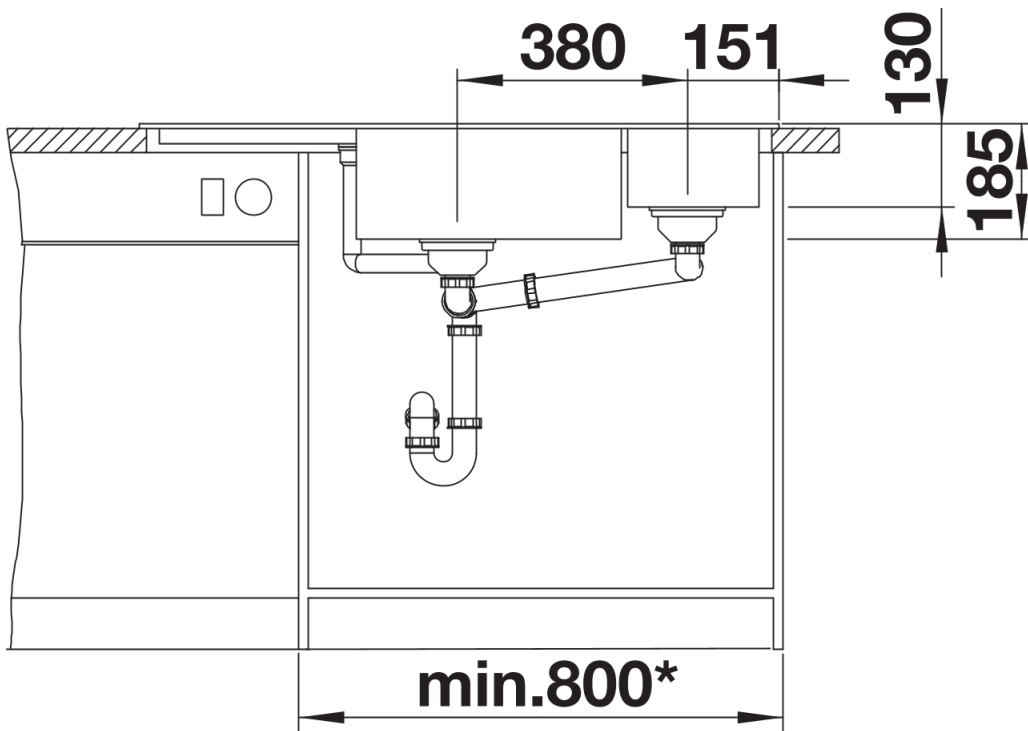

## Lieferumfang

---

- Multifunktionschale aus Edelstahl
- Ablaufgarnitur mit Raumsparrohr
- 2 x 3 ½" InFino-Korbventil mit Ablauffernbedienung (Drehbetätigung) für das Hauptbecken

## Details

---

Aufsicht

Ausschnitt

Frontansicht

Seitenansicht